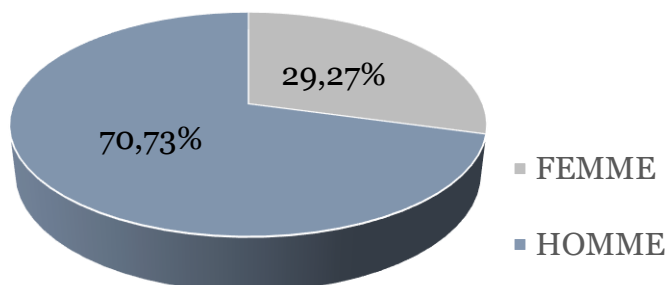

BILAN

STATISTIQUES – Sexe des inscrits 2015

Part d'hommes et de femmes inscrits dans les différentes courses :

Sexe	10km Monte-Carlo	Pourcentage	Riviera Classic	Pourcentage	Total	Pourcentage
FEMME	328	34,13%	345	25,78%	673	29,27%
HOMME	633	65,87%	993	74,22%	1626	70,73%
Total général	961	100,00%	1338	100,00%	2299	100,00%

La proportion de femme est nettement plus importante pour le 10km de Monte-Carlo que pour la Classic.

Part d'hommes et de femmes inscrits au Monaco Run

Part d'hommes et de femmes inscrits à la Riviera Classic