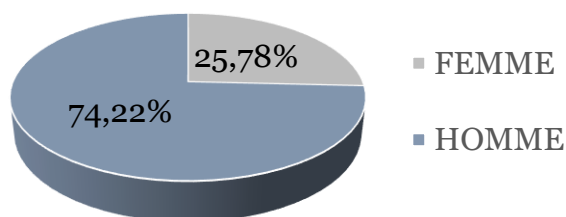

BILAN

STATISTIQUES – Sexe des inscrits 2015

Part d'hommes et de femmes inscrits dans les différentes courses :

Sexe	10km Monte-Carlo	Pourcentage	Riviera Classic	Pourcentage	Total	Pourcentage
FEMME	328	34,13%	345	25,78%	673	29,27%
HOMME	633	65,87%	993	74,22%	1626	70,73%
Total général	961	100,00%	1338	100,00%	2299	100,00%

La proportion de femme est nettement plus importante pour le 10km de Monte-Carlo que pour la Classic.

Part d'hommes et de femmes inscrits au Monaco Run

Part d'hommes et de femmes inscrits à la Riviera Classic