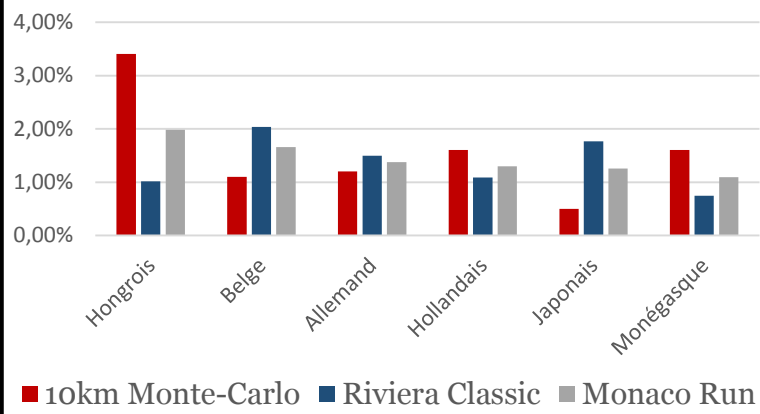

2016
MONACORUN

BILANCIO

STATISTICHE – Nationalità degli iscritti 2016

Proporzione tra le differenti nazionalità degli iscritti alla Monaco Run :

Nationalità	10km Monte-Carlo	Percentuale	Riviera Classic	Percentuale	Totale	Totale Percentuale
Francese	623	62,42%	748	50,78%	1371	55,48%
Italiana	152	15,23%	389	26,41%	541	21,89%
Britannica	41	4,11%	63	4,28%	104	4,21%
Ungherese	34	3,41%	15	1,02%	49	1,98%
Belga	11	1,10%	30	2,04%	41	1,66%
Tedesco	12	1,20%	22	1,49%	34	1,38%
Olandese	16	1,60%	16	1,09%	32	1,30%
Giapponese	5	0,50%	26	1,77%	31	1,25%
Monegasca	16	1,60%	11	0,75%	27	1,09%
Polacca	8	0,80%	17	1,15%	25	1,01%
Irlandese	8	0,80%	16	1,09%	24	0,97%
Svizzera	9	0,90%	11	0,75%	20	0,81%
Americana	5	0,50%	11	0,75%	16	0,65%
Svedese	7	0,70%	8	0,54%	15	0,61%
Spagnola	4	0,40%	10	0,68%	14	0,57%
Neo-zelandese	1	0,10%	10	0,68%	11	0,45%
Australiana	2	0,20%	5	0,34%	7	0,28%
Russa	2	0,20%	4	0,27%	6	0,24%
Brasiliana	5	0,50%	1	0,07%	6	0,24%
Sud-Africana	4	0,40%	2	0,14%	6	0,24%
Danese	1	0,10%	5	0,34%	6	0,24%
Austriaca	4	0,40%	2	0,14%	6	0,24%
Portoghese	3	0,30%	3	0,20%	6	0,24%
Ceco		0,00%	5	0,34%	5	0,20%

Rappresentazione delle nationalità nelle diverse corse della Monaco Run

Rappresentazione delle nationalità nelle diverse corse della Monaco Run

I francesi e i monegaschi, generalmente più vicini geograficamente al luogo dell'evento sono proporzionalmente molto più presenti sulla 10 km che non sulla Riviera Classic.