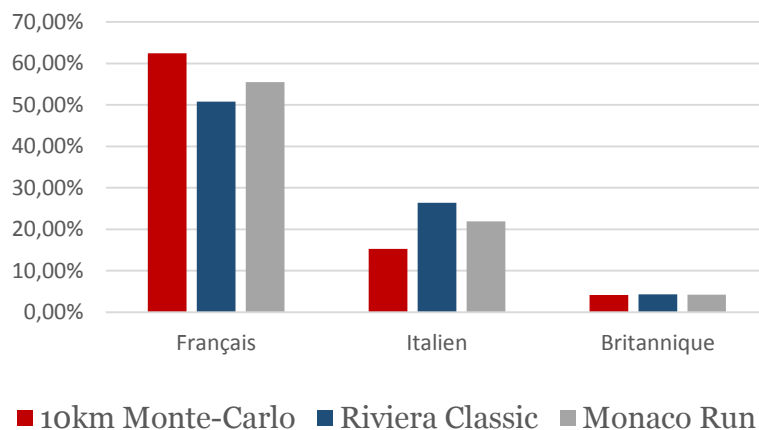

2016
MONACORUN

BILANCIO

STATISTICHE – Nationalità degli iscritti 2016

Proporzione tra le differenti nazionalità degli iscritti alla Monaco Run :

Nationalità	10km Monte-Carlo	Percentuale	Riviera Classic	Percentuale	Totale	Totale Percentuale
Francese	623	62,42%	748	50,78%	1371	55,48%
Italiana	152	15,23%	389	26,41%	541	21,89%
Britannica	41	4,11%	63	4,28%	104	4,21%
Ungherese	34	3,41%	15	1,02%	49	1,98%
Belga	11	1,10%	30	2,04%	41	1,66%
Tedesco	12	1,20%	22	1,49%	34	1,38%
Olandese	16	1,60%	16	1,09%	32	1,30%
Giapponese	5	0,50%	26	1,77%	31	1,25%
Monegasca	16	1,60%	11	0,75%	27	1,09%
Polacca	8	0,80%	17	1,15%	25	1,01%
Irlandese	8	0,80%	16	1,09%	24	0,97%
Svizzera	9	0,90%	11	0,75%	20	0,81%
Americana	5	0,50%	11	0,75%	16	0,65%
Svedese	7	0,70%	8	0,54%	15	0,61%
Spagnola	4	0,40%	10	0,68%	14	0,57%
Neo-zelandese	1	0,10%	10	0,68%	11	0,45%
Australiana	2	0,20%	5	0,34%	7	0,28%
Russa	2	0,20%	4	0,27%	6	0,24%
Brasiliana	5	0,50%	1	0,07%	6	0,24%
Sud-Africana	4	0,40%	2	0,14%	6	0,24%
Danese	1	0,10%	5	0,34%	6	0,24%
Austriaca	4	0,40%	2	0,14%	6	0,24%
Portoghese	3	0,30%	3	0,20%	6	0,24%
Ceco		0,00%	5	0,34%	5	0,20%

Rappresentazione delle nationalità nelle diverse corse della Monaco Run

Rappresentazione delle nationalità nelle diverse corse della Monaco Run

I francesi e i monegaschi, generalmente più vicini geograficamente al luogo dell'evento sono proporzionalmente molto più presenti sulla 10 km che non sulla Riviera Classic.